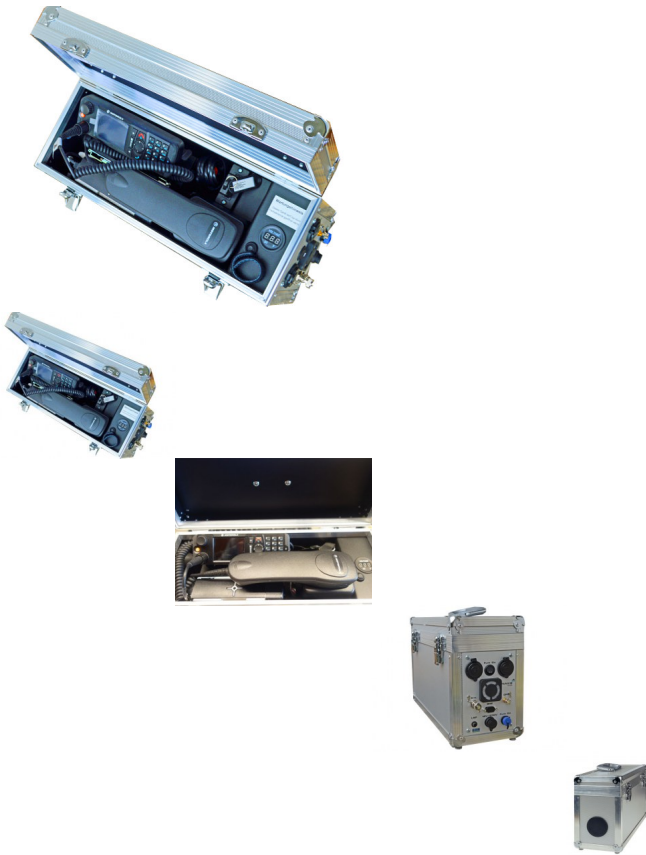

Digitalfunkkoffer Motorola mit Bedienkopf

Mobile TETRA/BOS Einsatzlösung vor allem für Führungskräfte - zuverlässig und flexibel. In verschiedenen Ausführungen erhältlich. Lieferzeit auf Anfrage.

Bewertung: Noch nicht bewertet

Preis

1.529,45 €

1.529,45 €

14 Days

[Ask a question about this product](#)

Beschreibung

Kann direkt (z.B. auf dem Beifahrersitz), **abgesetzt** (z.B. im Kofferraum) **oder stationär** (z.B. auf Veranstaltungen) **betrieben werden** und ist somit flexibel einsetzbar. Eine perfekte Lösung für Fahrzeuge, die nur temporär genutzt werden oder für spezielle Einsätze, Schulungen, etc.

Die Montage/Demontage Ihres Funkgerätes ist unkompliziert dank unserer eingebauten Schiebehalterung SEP SRG-A.

Bedienbar bei geschlossenem Kofferdeckel (abgesetzter Betrieb). Durch die schmale/flache Kofferform für jedes Fahrzeug passend.

Das Anbringen Ihres Logos/Schriftzugs auf der Schnittstellenplatte ist möglich.

Lieferzeit auf Anfrage: [info\(at\)kuhnelektronik.de](mailto:info(at)kuhnelektronik.de)

Im Lieferumfang enthalten:

Akku 12 V/1,2 Ah
Netzteil 230 V
MRT-Schiebehalterung
Montageplatte Hörerauflage
Digitalfunkverteiler mit Einzelabsicherungen und Zeitrelais
Ein-Schalter mit optischer Signalisierung
Externer Lautsprecheranschluss (interner LS wird abgeschaltet)
USB Ladebuchse
12V Spannungsausgang
12V Spannungseingang
Externer Anschluss für HBC
Externer Funk-Ein Anschluss
Antennenanschluss BNC
Antennenanschluss GPS
Integrierter Lüfter
Integrierter Lautsprecher
Koffer Aluminium Diamant mit Bügelschloss und Schlüssel
Spannungskabel 12 V und 230 V
Befestigungsmaterial